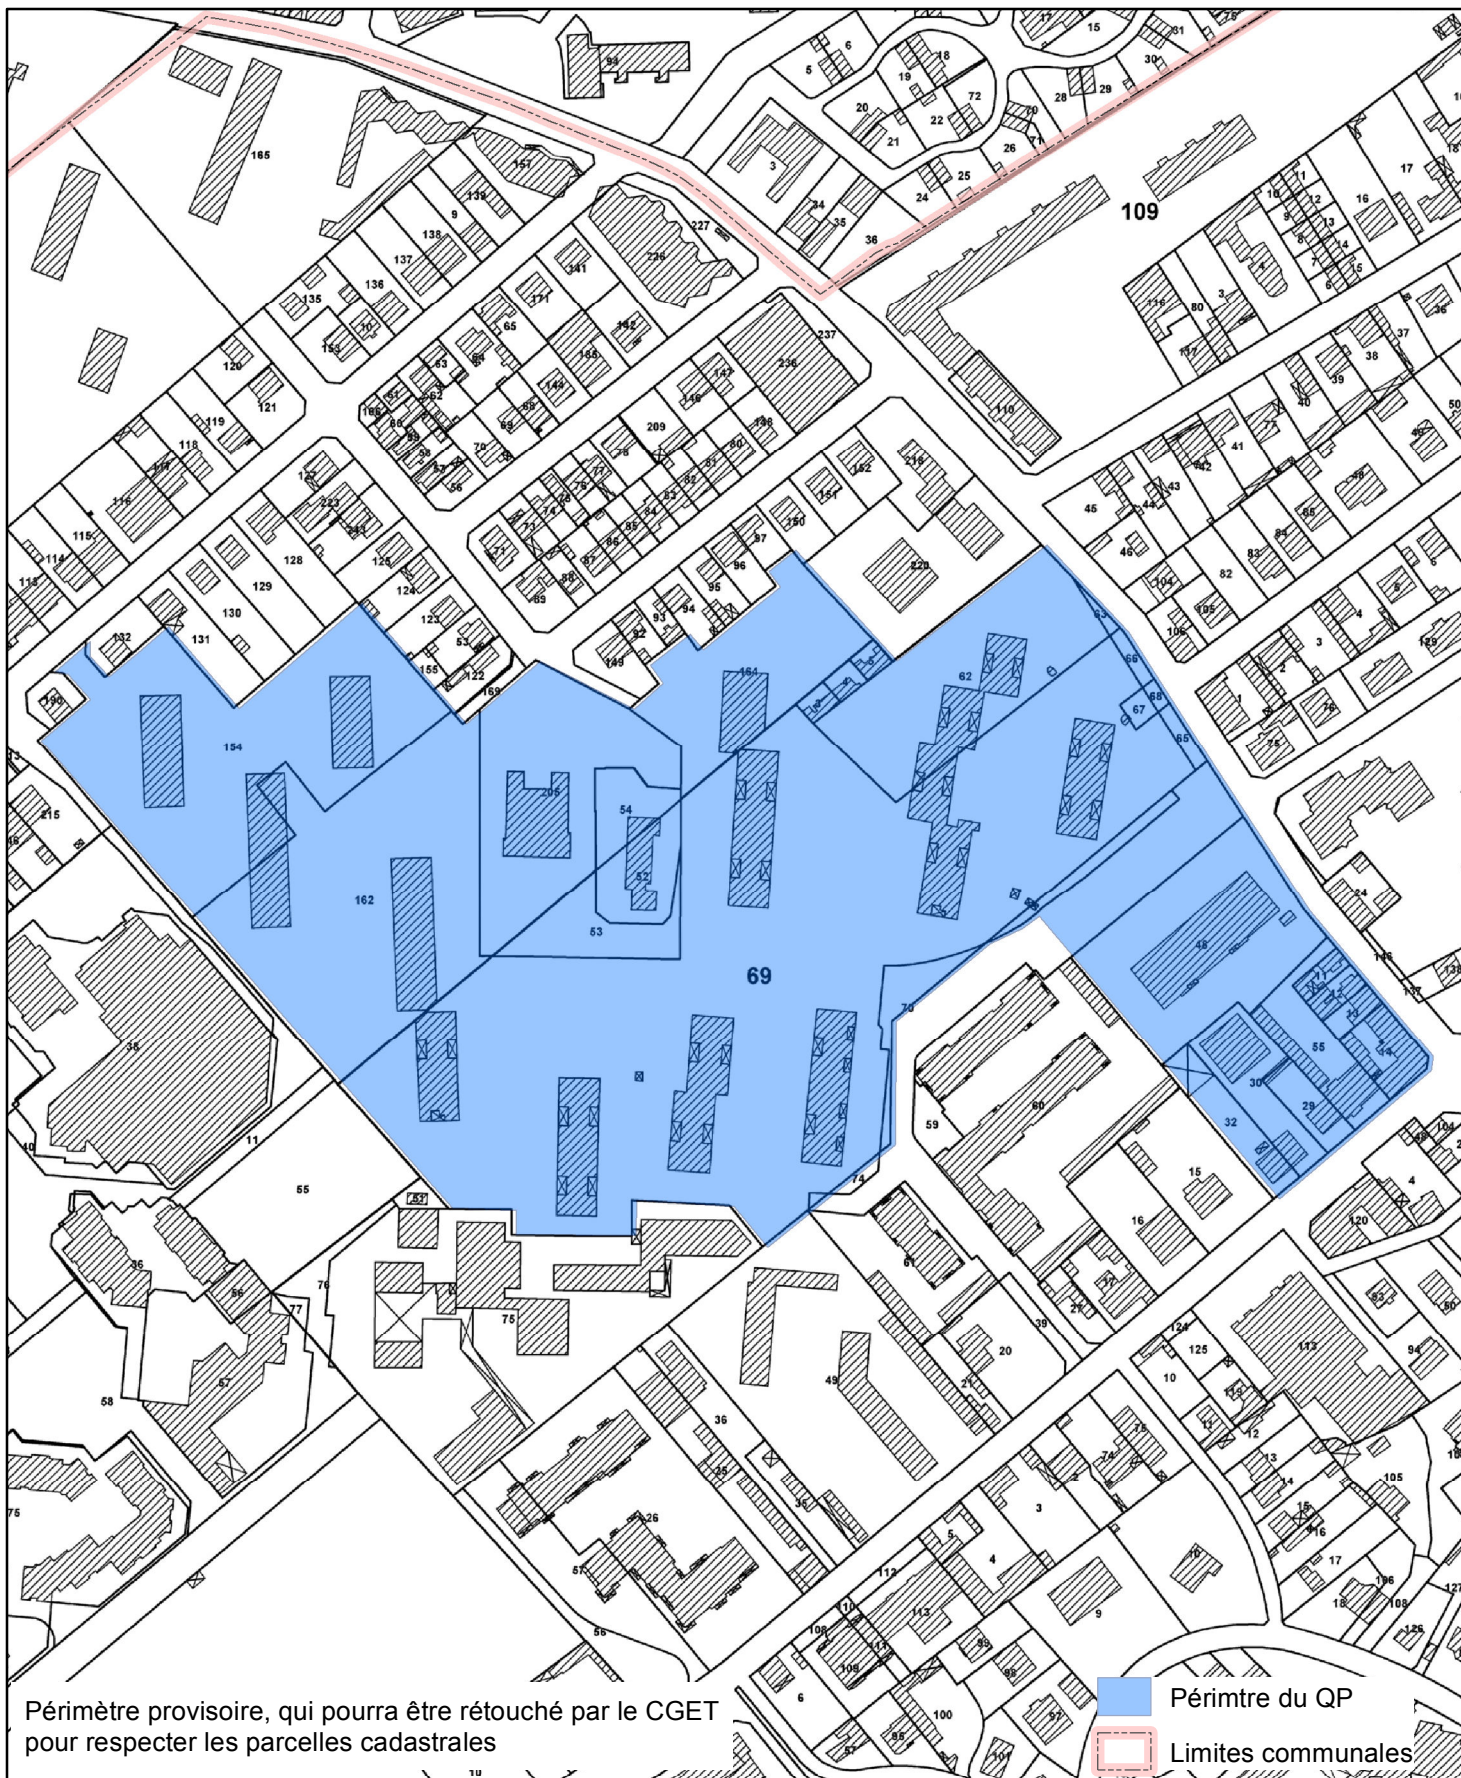

Premier ministre

COMMISSARIAT
GÉNÉRAL
À L'ÉGALITÉ
DES TERRITOIRES

Département : Val de Marne

Commune : Créteil

CA Plaine Centrale du Val de Marne

Quartier : Z1160 Les Bleuets

Périmètre provisoire, qui pourra être rétouché par le CGET pour respecter les parcelles cadastrales

■ Périmètre du QP
- - - Limites communales